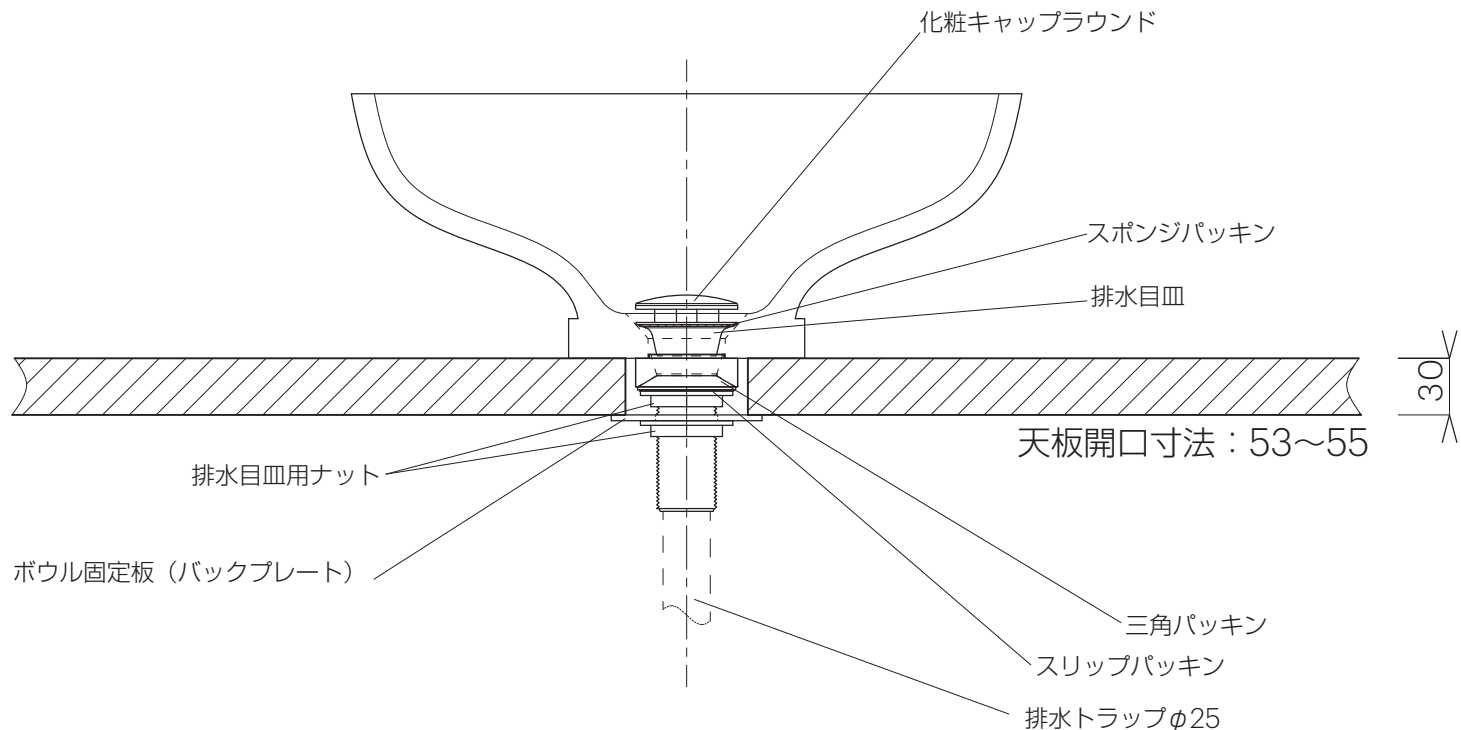

## Achilleion(アヒリオン)350 洗面ボウル 取り付け図

※上記取り付け図は、SLAVIA CRYSTAL Achilleion コンプリートセットを用いたものとなります。

※天板厚 30~55mm対応

### 【セット内容】

- ・ Achilleion シリーズ 排水栓 (排水目皿)
- ・ 排水パッキン (スポンジパッキン・三角パッキン・スリップパッキン)
- ・ 排水目皿用ナット×2
- ・ ボウル固定板 (バックプレート)
- ・ 排水トラップ
- ・ 化粧キャップラウンド (クロム)
- ・ 排水トラップ (SトラップまたはPトラップまたはボトルラップ)