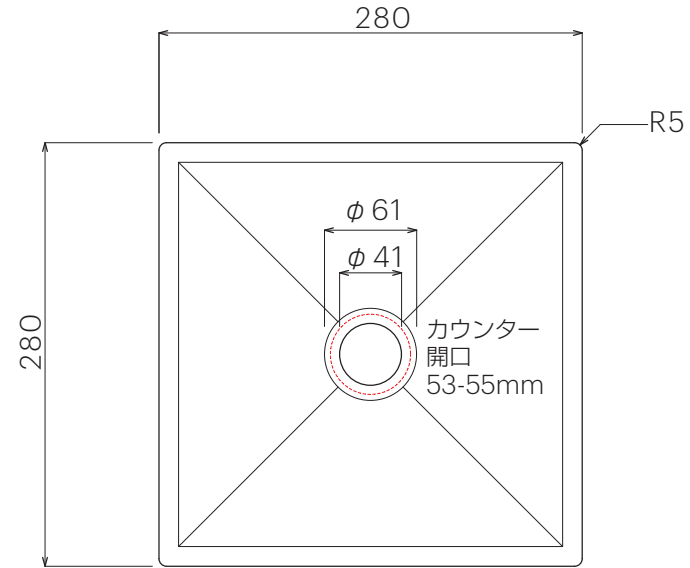

**SLAVIA**  
CRYSTAL

※本製品は吹きガラスによる一品生産品ですので、サイズ、彫刻(エンブレピング)は同じ品番であっても多少の違いが生じます。また、製品の特性上、小さな気泡が入る場合もございます。予めご了承ください。  
※混合栓のご使用は可能ですが、45℃までの温度設定でご使用ください。熱湯の吐水はしないでください。

単位:mm

品名	Mimi280 クリスタルガラス手洗器		品番	<b>SC-WBMS-SQXXQ</b>	
仕様	●サイズ W280(±5)×D280(±5)×H100(±5)mm ●水栓取付穴:なし		重量	3.2kg	縮尺
	●オーバーフローなし ●排水金具別途 ●設置方法:カウンター置き		<b>AQUA</b> <b>PIA</b> ●TEL 0120-65-1232 ●FAX 06-6532-1580 <small>ENJOY BATHROOM EXPERIENCE</small> hits@hiratatile.co.jp		