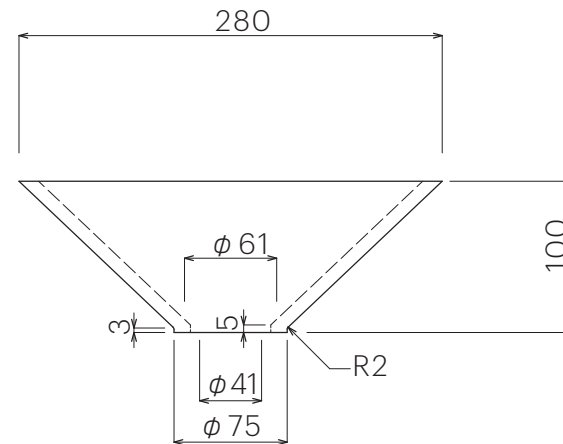

**SLAVIA**  
CRYSTAL

※本製品は吹きガラスによる一品生産品ですので、サイズ、彫刻(エンブレピング)は同じ品番であっても多少の違いが生じます。また、製品の特性上、小さな気泡が入る場合もございます。予めご了承ください。  
※混合栓のご使用は可能ですが、45℃までの温度設定でご使用ください。熱湯の吐水はしないでください。

単位:mm

品名	Mimi280 クリスタルガラス手洗器		品番	<b>SC-WBMS-SQXXQ</b>	
仕様	●サイズ W280(±5)×D280(±5)×H100(±5)mm ●水栓取付穴:なし		重量	3.2kg	縮尺
	●オーバーフローなし ●排水金具別途 ●設置方法:カウンター置き		<b>AQUA</b> <b>PIA</b> ●TEL 0120-65-1232 ●FAX 06-6532-1580 <small>ENJOY BATHROOM EXPERIENCE</small> hits@hiratatile.co.jp		