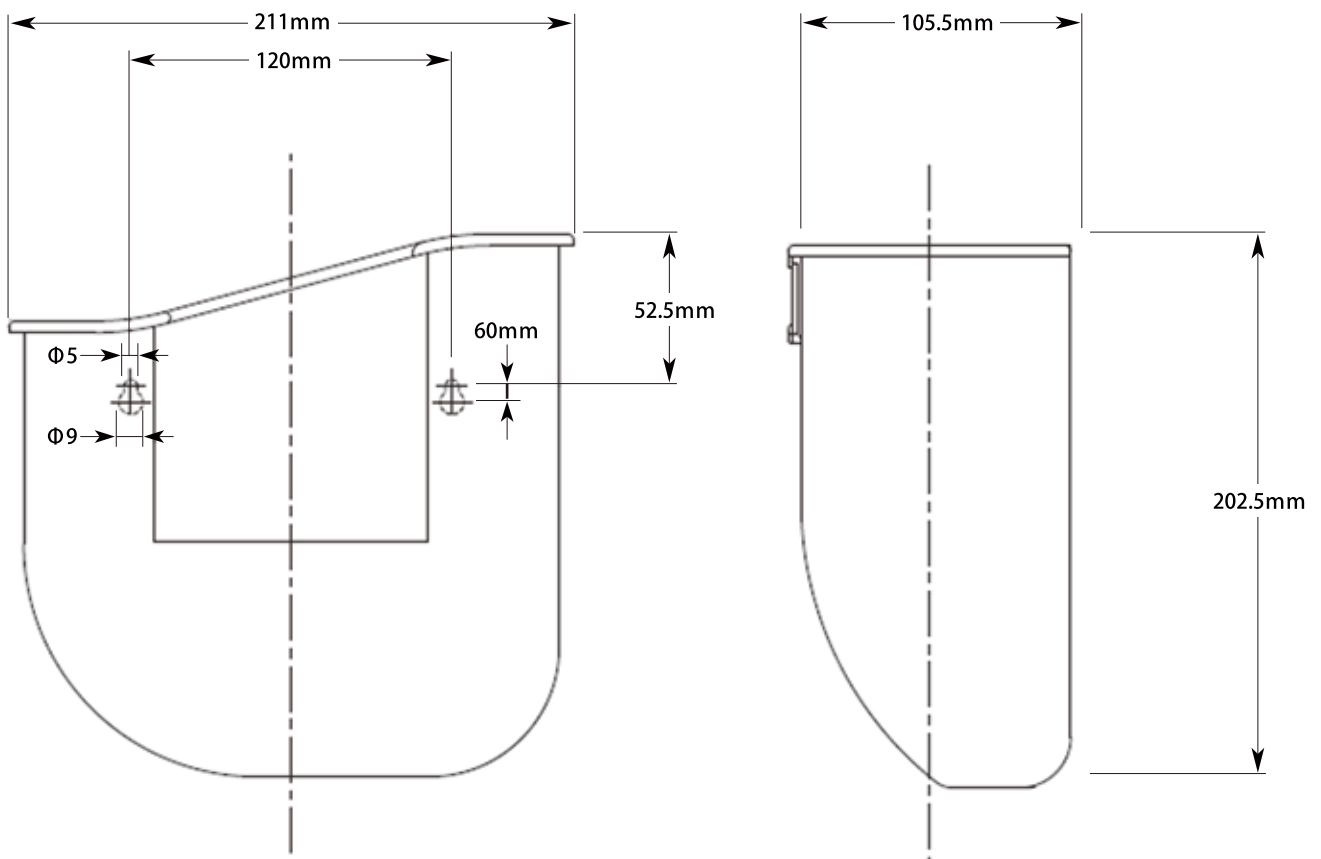

SPEC SHEET

給排水パーツ

■ 水受けトレイ

■ R4345

see what Delta can do™

《 輸入販売元 》

株式会社ロッキーズコーポレーション
東京都国分寺市南町2-11-23 リヴェールプラザ2F
TEL: 042-328-2130 FAX: 042-328-2139

<http://www.rockies.co.jp>