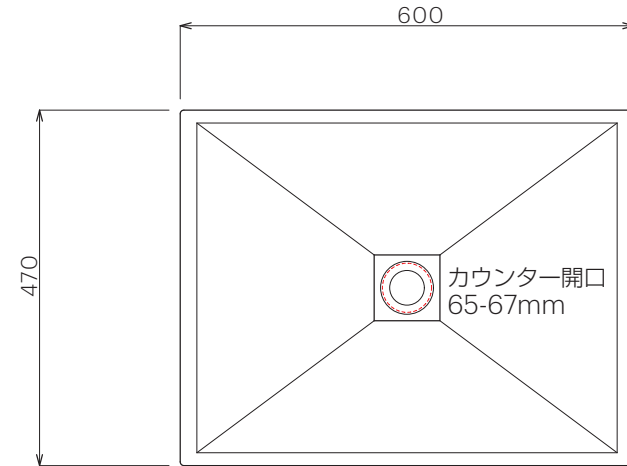

**SLAVIA**  
CRYSTAL

※本製品は吹きガラスによる一品生産品ですので、サイズ、彫刻(エンブレピング)は同じ品番であっても多少の違いが生じます。また、製品の特性上、小さな気泡が入る場合もございます。予めご了承ください。  
※混合栓のご使用は可能ですが、45℃までの温度設定でご使用ください。熱湯の吐水はしないでください。

マウンティングディスク(セット済)

単位:mm

品名 Rhapsody600 クリスタルガラス洗面器	品番 <b>SC-WBR-6001/SC-WBR-6002/SC-WBR-6003</b>	
仕様 ●サイズ W600×D470×H121mm(マウンティングディスク含む)●水栓取付穴:なし ●オーバーフローなし●排水金具別途●設置方法:カウンター置き/オーバーカウンター	重量 13kg	縮尺 -
<p style="text-align: center;"> <b>AQUAPiA</b> ●TEL 0120-65-1232●FAX 06-6532-1580  <small>ENJOY BATHROOM EXPERIENCE hits@hiratatile.co.jp</small> </p>		