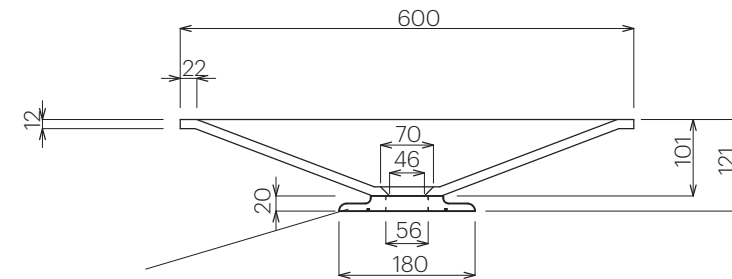

**SLAVIA**  
CRYSTAL

※本製品は吹きガラスによる一品生産品ですので、サイズ、彫刻(エンブレピング)は同じ品番であっても多少の違いが生じます。また、製品の特性上、小さな気泡が入る場合もございます。予めご了承ください。  
※混合栓のご使用は可能ですが、45℃までの温度設定でご使用ください。熱湯の吐水はしないでください。

マウンティングディスク(セット済)

単位:mm

品名 Rhapsody600 クリスタルガラス洗面器	品番 <b>SC-WBR-6001/SC-WBR-6002/SC-WBR-6003</b>	
仕様 ●サイズ W600×D470×H121mm(マウンティングディスク含む)●水栓取付穴:なし ●オーバーフローなし●排水金具別途●設置方法:カウンター置き/オーバーカウンター	重量 13kg	縮尺 -
<p style="text-align: center;"> <b>AQUAPiA</b> ●TEL 0120-65-1232●FAX 06-6532-1580  <small>ENJOY BATHROOM EXPERIENCE hits@hiratatile.co.jp</small> </p>		