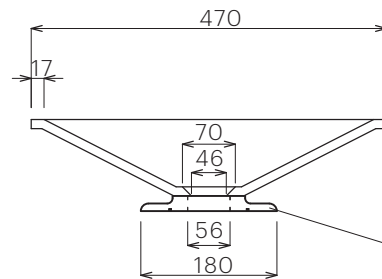

**SLAVIA**  
CRYSTAL

※本製品は吹きガラスによる一品生産品ですので、サイズ、彫刻(エンブレピング)は同じ品番であっても多少の違いが生じます。また、製品の特性上、小さな気泡が入る場合もございます。予めご了承ください。  
※混合栓のご使用は可能ですが、45℃までの温度設定でご使用ください。熱湯の吐水はしないでください。

マウンティングディスク(セット済)

単位:mm

品名 Rhapsody600 クリスタルガラス洗面器	品番 <b>SC-WBR-6001/SC-WBR-6002/SC-WBR-6003</b>	
仕様 ●サイズ W600×D470×H121mm(マウンティングディスク含む)●水栓取付穴:なし ●オーバーフローなし●排水金具別途●設置方法:カウンター置き/オーバーカウンター	重量 13kg	縮尺 -
<p style="text-align: center;"> <b>AQUAPiA</b> ●TEL 0120-65-1232●FAX 06-6532-1580  <small>ENJOY BATHROOM EXPERIENCE hits@hiratatile.co.jp</small> </p>		