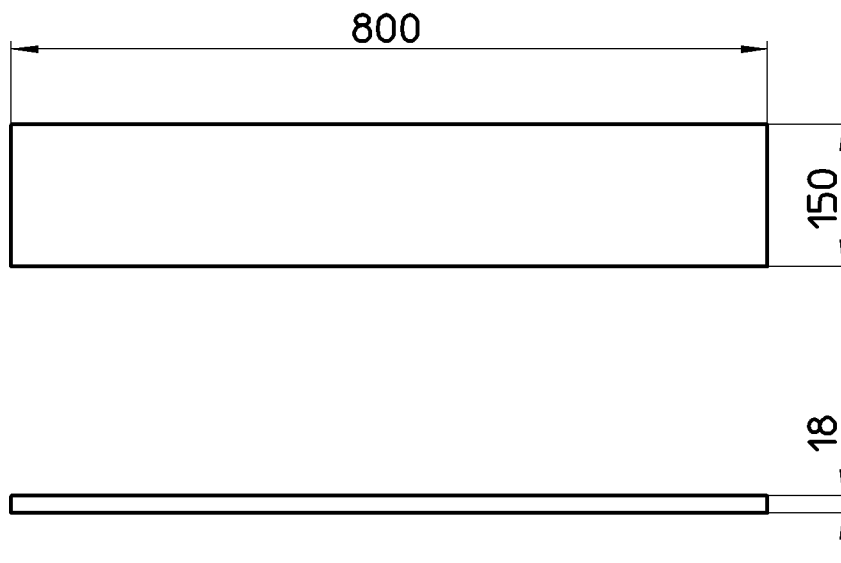

図番

品番	色
W21070-1-800-W	ホワイト
W21070-1-800-BR	ブラウン

備考

品名	棚板	尺度	承認	検図	製図	担当	第三角法
品番	W21070-1-800-(色)	1 : 8	牧	上村	川村	板津	株式会社 三栄水栓製作所
			17・9・14	17・9・13	17・9・13	17・8・17	